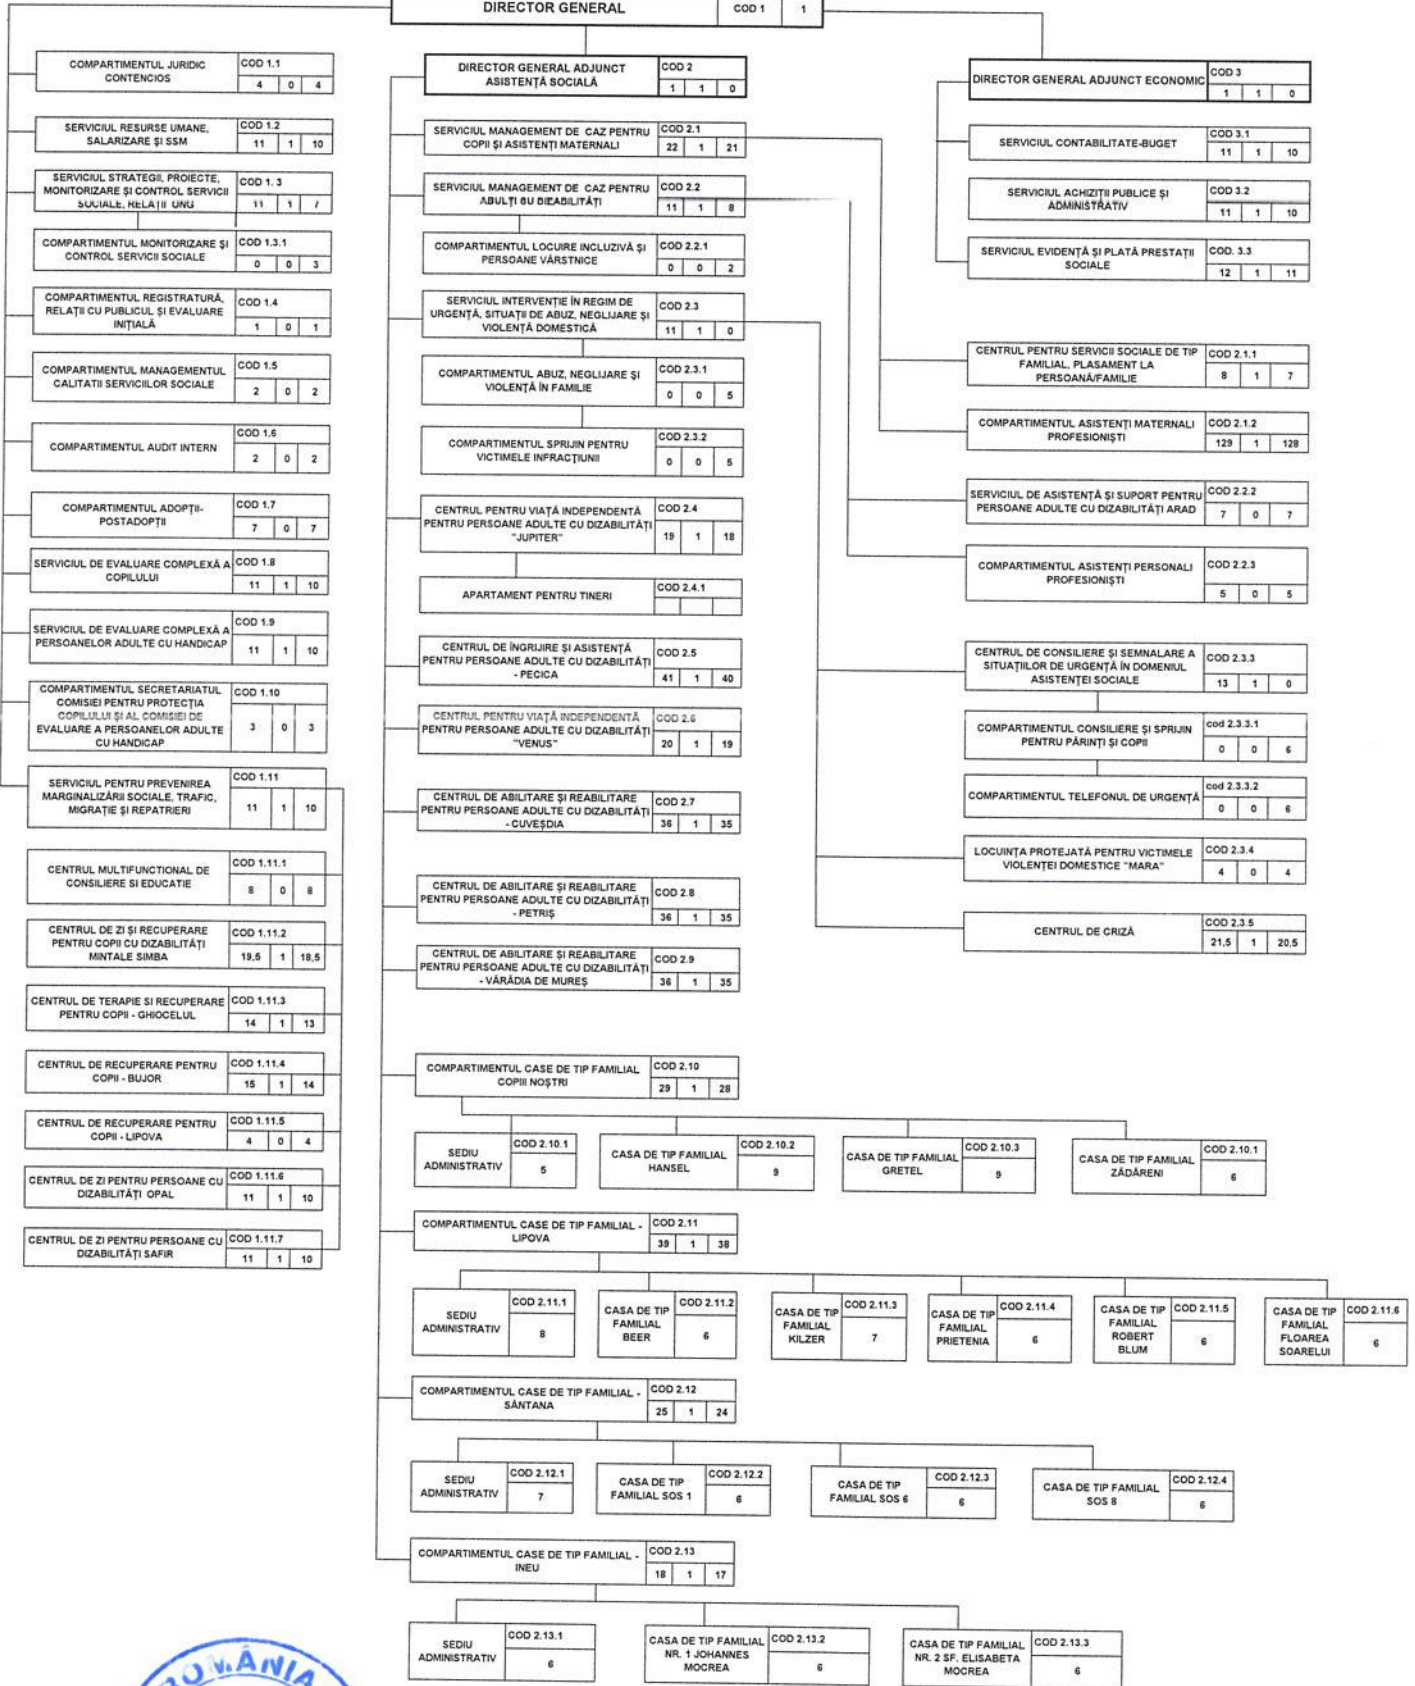

ORGANIGRAMA DGASPC ARAD

TOTAL GENERAL =	724
EVINCTII PUBLICE =	135
P.F. de LUNJULERE =	14
F.P. de EXECUTIE =	121
EVINCTII CONTRACTUALE =	589
F.C. de CONDUCERE =	19
F.C. de EXECUTIE =	570
APARAT PROPRIU =	155

COD 1 1

Secretar General al Județului,
Silvana Lupu